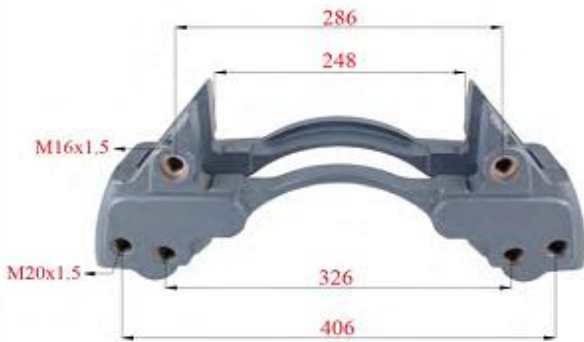

BBS YEDPAR CALİPER CARRİ

PARTS
CATALOGUE

OTOMOTİV YEDEK PARÇA
TARIM HAYV. MAKİNA ve
EKİPMANLARI SAN. TİC.

TK2209-01 KALİPER TAŞIYICI
Caliper Carrier KNORR

OEM:

TK1902-01 KALİPER TAŞIYICI
Caliper Carrier KNORR

OEM:

TK2210-01 KALİPER TAŞIYICI
Caliper Carrier KNORR

OEM:

TK2211-01 KALİPER TAŞIYICI
Caliper Carrier KNORR

OEM:

TK2211-02 KALİPER TAŞIYICI
Caliper Carrier KNORR

OEM:

TK2211-03 KALİPER TAŞIYICI
Caliper Carrier KNORR