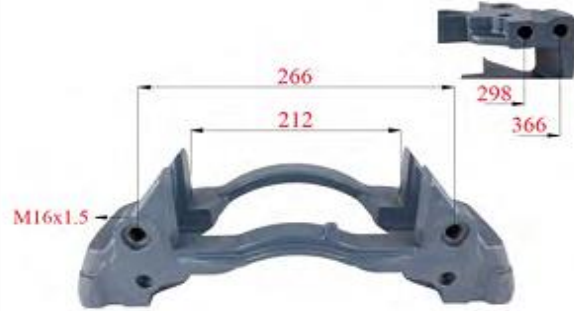

BBS YEDPAR CALİPER CARRİ

PARTS
CATALOGUE

OTOMOTİV YEDEK PARÇA
TARIM HAYV. MAKİNA ve
EKİPMANLARI SAN. TİC.

TK1903-01

KALİPER TAŞIYICI
Caliper Carrier KNORR

OEM:

TB1701-01

17.5" Jant BPW KNORR
Caliper Carrier 17.5" Rim

OEM: 01.303.88.550

BPW 29165 BALATA TAŞIYICISI

TB1901-01

19.5" Jant BPW KNORR
Caliper Carrier 19.5" Rim

OEM: 01.303.88.56.0, Z 006715

BPW ORTA MODEL

TB2201-01

22.5" Jant BPW KNORR
Caliper Carrier 22.5" Rim